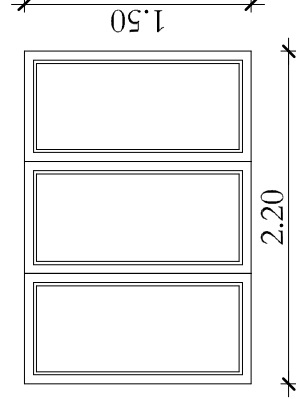

ALAPRAJZI JEL:	A1
MEGNEVEZÉS:	műa. ablak
MÉRET(névleges)	220/150 cm
NYITÁS:	középen felnyíló-bukó
DARAB ÖSSZESEN:	3
FALAZAT:	30 cm téglá
FELÜLETEKÉPZÉS/SZÍN:	fehér
ÜVEGEZÉS:	hőszigetelt üveg
MEGJEGYZÉS:	külső-belső pátkánnal

ALAPRAJZI JEL:	A2
MEGNEVEZÉS:	műa. ablak
MÉRET(névleges)	120/150 cm
NYITÁS:	nyíló-bukó
DARAB ÖSSZESEN:	5
FALAZAT:	30 cm téglá
FELÜLETEKÉPZÉS/SZÍN:	fehér
ÜVEGEZÉS:	hőszigetelt üveg
MEGJEGYZÉS:	külső-belső pátkánnal

ALAPRAJZI JEL:	A3
MEGNEVEZÉS:	műa. ablak
MÉRET(névleges)	120/60cm
NYITÁS:	bukó
DARAB ÖSSZESEN:	1
FALAZAT:	30 cm téglá
FELÜLETEKÉPZÉS/SZÍN:	fehér
ÜVEGEZÉS:	hőszigetelt üveg
MEGJEGYZÉS:	külső-belső pátkánnal