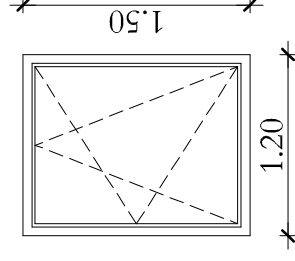

ALAPRAJZI JEL:	A1
MEGNEVEZÉS:	műa. ablak
MÉRET(névleges)	220/150 cm
NYITÁS:	középen felnyíló-bukó
DARAB ÖSSZESEN:	3
FALAZAT:	30 cm téglá
FELÜLETEKÉPZÉS/SZÍN:	fehér
ÜVEGEZÉS:	hőszigetelt üveg
MEGJEGYZÉS:	külső-belső pátkánnal

ALAPRAJZI JEL:	A2
MEGNEVEZÉS:	műa. ablak
MÉRET(névleges)	120/150 cm
NYITÁS:	nyíló-bukó
DARAB ÖSSZESEN:	5
FALAZAT:	30 cm téglá
FELÜLETEKÉPZÉS/SZÍN:	fehér
ÜVEGEZÉS:	hőszigetelt üveg
MEGJEGYZÉS:	külső-belső pátkánnal

ALAPRAJZI JEL:	A3
MEGNEVEZÉS:	műa. ablak
MÉRET(névleges)	120/60cm
NYITÁS:	bukó
DARAB ÖSSZESEN:	1
FALAZAT:	30 cm téglá
FELÜLETEKÉPZÉS/SZÍN:	fehér
ÜVEGEZÉS:	hőszigetelt üveg
MEGJEGYZÉS:	külső-belső pátkánnal