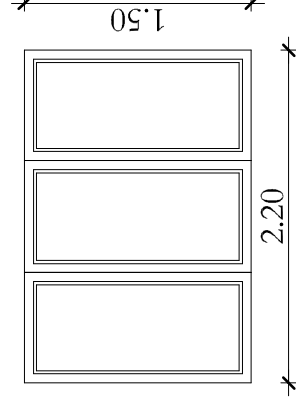

ALAPRAJZI JEL:	A1
MEGNEVEZÉS:	műa. ablak
MÉRET(névleges)	220/150 cm
NYITÁS:	középen felnyíló-bukó
DARAB ÖSSZESEN:	3
FALAZAT:	30 cm téglá
FELÜLETEKÉPZÉS/SZÍN:	fehér
ÜVEGEZÉS:	hőszigetelt üveg
MEGJEGYZÉS:	külső-belső pátkánnal

ALAPRAJZI JEL:	A2
MEGNEVEZÉS:	műa. ablak
MÉRET(névleges)	120/150 cm
NYITÁS:	nyíló-bukó
DARAB ÖSSZESEN:	5
FALAZAT:	30 cm téglá
FELÜLETEKÉPZÉS/SZÍN:	fehér
ÜVEGEZÉS:	hőszigetelt üveg
MEGJEGYZÉS:	külső-belső pátkánnal

ALAPRAJZI JEL:	A3
MEGNEVEZÉS:	műa. ablak
MÉRET(névleges)	120/60cm
NYITÁS:	bukó
DARAB ÖSSZESEN:	1
FALAZAT:	30 cm téglá
FELÜLETEKÉPZÉS/SZÍN:	fehér
ÜVEGEZÉS:	hőszigetelt üveg
MEGJEGYZÉS:	külső-belső pátkánnal