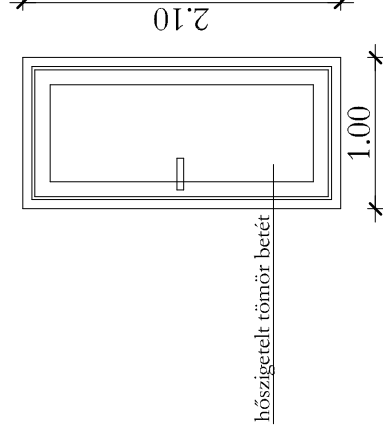

ALAPRAJZI JEL:	A4
MEGNEVEZÉS:	műa. bejárati ajtó
MÉRET(névleges)	120/210cm
NYITÁS:	jobbos 1 balos 1
DARAB ÖSSZESEN:	2
FALAZAT:	30 cm /mejlévő
FELÜLETEKÉPZÉS / SZÍN:	fehér, kontrasztos keret
ÜVEGEZÉS:	hőszigetelt, nyílászárnyon biztonsági
MEGJEGYZÉS:	

max: 2 cm lekerekített külsővel  
behúzókkal, önműködő zárszerkezettel  
lekerekített U alakú kilinccsel, biztonsági zárral

ALAPRAJZI JEL:	A5
MEGNEVEZÉS:	műa. bejárati ajtó
MÉRET(névleges)	100/210cm
NYITÁS:	jobbos 0 balos 1
DARAB ÖSSZESEN:	1
FALAZAT:	30 cm /mejlévő
FELÜLETEKÉPZÉS / SZÍN:	fehér, kontrasztos keret
ÜVEGEZÉS:	hőszigetelt, nyílászárnyon biztonsági
MEGJEGYZÉS:	