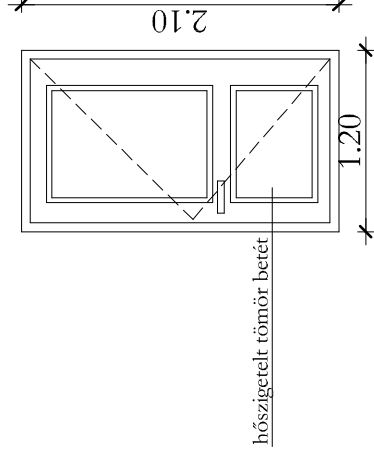

ALAPRAJZI JEL:	A4
MEGNEVEZÉS:	műa. bejárati ajtó
MÉRET(névleges)	120/210cm
NYITÁS:	jobbos 1 balos 1
DARAB ÖSSZESEN:	2
FALAZAT:	30 cm /mejlévő
FELÜLETEKÉPZÉS / SZÍN:	fehér, kontrasztos keret
ÜVEGEZÉS:	hőszigetelt, nyílászárnyon biztonsági
MEGJEGYZÉS:	

max: 2 cm lekerekített külsővel  
behúzókkal, önműködő zárszerkezettel  
lekerekített U alakú kilinccsel, biztonsági zárral

ALAPRAJZI JEL:	A5
MEGNEVEZÉS:	műa. bejárati ajtó
MÉRET(névleges)	100/210cm
NYITÁS:	jobbos 0 balos 1
DARAB ÖSSZESEN:	1
FALAZAT:	30 cm /mejlévő
FELÜLETEKÉPZÉS / SZÍN:	fehér, kontrasztos keret
ÜVEGEZÉS:	hőszigetelt, nyílászárnyon biztonsági
MEGJEGYZÉS:	