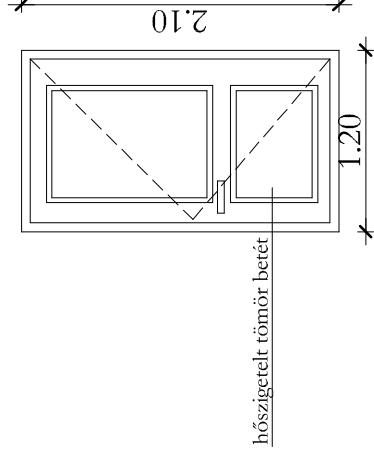

ALAPRAJZI JEL:	A4
MEGNEVEZÉS:	műa. bejárati ajtó
MÉRET(névleges)	120/210cm
NYITÁS:	jobbos 1 balos 1
DARAB ÖSSZESEN:	2
FALAZAT:	30 cm /meglévő
FELÜLETEKÉPZÉS / SZÍN:	fehér, kontrasztos keret
ÜVEGEZÉS:	hőszigetelt, nyílászárnyon biztonsági
MEGJEGYZÉS:	

max: 2 cm lekerekített külsővel  
behúzókkal, önműködő zárszerkezettel  
lekerekített U alakú kilinccsel, biztonsági zárral

ALAPRAJZI JEL:	A5
MEGNEVEZÉS:	műa. bejárati ajtó
MÉRET(névleges)	100/210cm
NYITÁS:	jobbos 0 balos 1
DARAB ÖSSZESEN:	1
FALAZAT:	30 cm /meglévő
FELÜLETEKÉPZÉS / SZÍN:	fehér, kontrasztos keret
ÜVEGEZÉS:	hőszigetelt, nyílászárnyon biztonsági
MEGJEGYZÉS:	