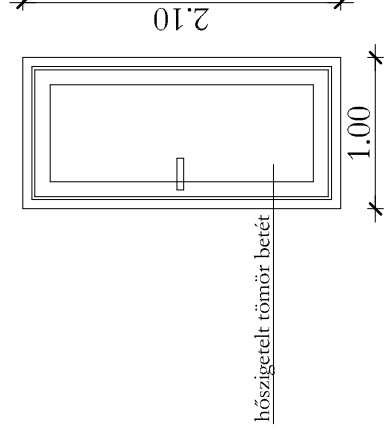

ALAPRAJZI JEL:	A4
MEGNEVEZÉS:	műa. bejárati ajtó
MÉRET(névleges)	120/210cm
NYITÁS:	jobbos 1 balos 1
DARAB ÖSSZESEN:	2
FALAZAT:	30 cm /meglévő
FELÜLETEKÉPZÉS / SZÍN:	fehér, kontrasztos keret
ÜVEGEZÉS:	hőszigetelt, nyílászárnyon biztonsági
MEGJEGYZÉS:	

max: 2 cm lekerekített külsővel  
behúzókkal, önműködő zárszerkezettel  
lekerekített U alakú kilinccsel, biztonsági zárral

ALAPRAJZI JEL:	A5
MEGNEVEZÉS:	műa. bejárati ajtó
MÉRET(névleges)	100/210cm
NYITÁS:	jobbos 0 balos 1
DARAB ÖSSZESEN:	1
FALAZAT:	30 cm /meglévő
FELÜLETEKÉPZÉS / SZÍN:	fehér, kontrasztos keret
ÜVEGEZÉS:	hőszigetelt, nyílászárnyon biztonsági
MEGJEGYZÉS:	