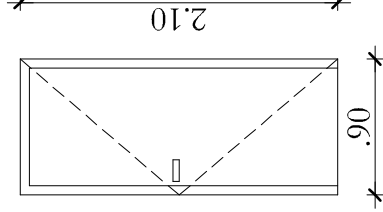

ALAPRAJZI JEL:	B1
MEGNEVEZÉS:	fa belső ajtó acél tokkal
MÉRET(névleges)	100x210cm
NYITÁS:	jobbos 1 / balos 6
DARAB ÖSSZESEN:	7
FALAZAT:	30 cm téglá 10 cm válaszfal
FELÜLETEKÉPZÉS/SZÍN:	laminált fehér kontrasztos keret
ÜVEGEZÉS:	-
MEGJEGYZÉS:	küszöb nélkül gumi tömítéssel

AKADÁLYMENTES

max.: 2 cm lekerekített küszöbvel, behúzókarral
lekerekített U alakú kilinccsel,
wc zárral, gumi tömítéssel

ALAPRAJZI JEL:	B2
MEGNEVEZÉS:	fa belső ajtó
MÉRET(névleges)	90x210cm
NYITÁS:	jobbos 2 / balos 1
DARAB ÖSSZESEN:	3
FALAZAT:	30 cm téglá 10 cm válaszfal
FELÜLETEKÉPZÉS/SZÍN:	laminált fehér kontrasztos keret
ÜVEGEZÉS:	-
MEGJEGYZÉS:	-

lekerekített U alakú kilinccsel, biztonsági zárral

ALAPRAJZI JEL:	B3
MEGNEVEZÉS:	fa belső ajtó
MÉRET(névleges)	75x210cm
NYITÁS:	jobbos 2/ balos 2
DARAB ÖSSZESEN:	4
FALAZAT:	10 cm válaszfal
FELÜLETEKÉPZÉS/SZÍN:	laminált fehér kontrasztos keret
ÜVEGEZÉS:	-
MEGJEGYZÉS:	-