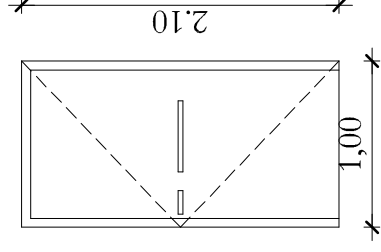

ALAPRAJZI JEL:	B1
MEGNEVEZÉS:	fa belső ajtó acél tokkal
MÉRET(névleges)	100x210cm
NYITÁS:	jobbos 1 / balos 6
DARAB ÖSSZESEN:	7
FALAZAT:	30 cm téglá 10 cm válaszfal
FELÜLETEKÉPZÉS/SZÍN:	laminált fehér kontrasztos keret
ÜVEGEZÉS:	-
MEGJEGYZÉS:	küszöb nélkül gumi tömítéssel

AKADÁLYMENTES

max.: 2 cm lekerekített küszöbvel, behúzókarral
lekerekített U alakú kilinccsel,
wc zárral, gumi tömítéssel

ALAPRAJZI JEL:	B2
MEGNEVEZÉS:	fa belső ajtó
MÉRET(névleges)	90x210cm
NYITÁS:	jobbos 2 / balos 1
DARAB ÖSSZESEN:	3
FALAZAT:	30 cm téglá 10 cm válaszfal
FELÜLETEKÉPZÉS/SZÍN:	laminált fehér kontrasztos keret
ÜVEGEZÉS:	-
MEGJEGYZÉS:	-

lekerekített U alakú kilinccsel, biztonsági zárral

ALAPRAJZI JEL:	B3
MEGNEVEZÉS:	fa belső ajtó
MÉRET(névleges)	75x210cm
NYITÁS:	jobbos 2/ balos 2
DARAB ÖSSZESEN:	4
FALAZAT:	10 cm válaszfal
FELÜLETEKÉPZÉS/SZÍN:	laminált fehér kontrasztos keret
ÜVEGEZÉS:	-
MEGJEGYZÉS:	-