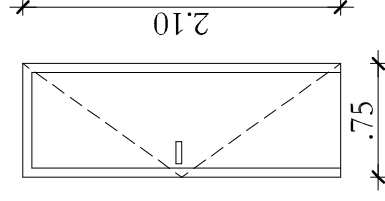

ALAPRAJZI JEL:	B1
MEGNEVEZÉS:	fa belső ajtó acél tokkal
MÉRET(névleges)	100x210cm
NYITÁS:	jobbos 1 / balos 6
DARAB ÖSSZESEN:	7
FALAZAT:	30 cm téglá 10 cm válaszfal
FELÜLETEKÉPZÉS/SZÍN:	laminált fehér kontrasztos keret
ÜVEGEZÉS:	-
MEGJEGYZÉS:	küszöb nélkül gumi tömítéssel

AKADÁLYMENTES

max.: 2 cm lekerekített küszöbvel, behúzókarral
lekerekített U alakú kilinccsel,
wc zárral, gumi tömítéssel

ALAPRAJZI JEL:	B2
MEGNEVEZÉS:	fa belső ajtó
MÉRET(névleges)	90x210cm
NYITÁS:	jobbos 2 / balos 1
DARAB ÖSSZESEN:	3
FALAZAT:	30 cm téglá 10 cm válaszfal
FELÜLETEKÉPZÉS/SZÍN:	laminált fehér kontrasztos keret
ÜVEGEZÉS:	-
MEGJEGYZÉS:	-

lekerekített U alakú kilinccsel, biztonsági zárral

ALAPRAJZI JEL:	B3
MEGNEVEZÉS:	fa belső ajtó
MÉRET(névleges)	75x210cm
NYITÁS:	jobbos 2/ balos 2
DARAB ÖSSZESEN:	4
FALAZAT:	10 cm válaszfal
FELÜLETEKÉPZÉS/SZÍN:	laminált fehér kontrasztos keret
ÜVEGEZÉS:	-
MEGJEGYZÉS:	-