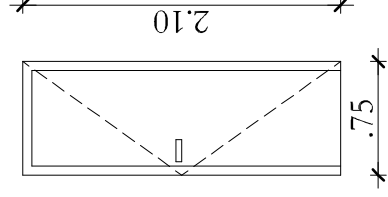

ALAPRAJZI JEL:	B1
MEGNEVEZÉS:	fa belső ajtó acél tokkal
MÉRET(névleges)	100x210cm
NYITÁS:	jobbos 1 / balos 6
DARAB ÖSSZESEN:	7
FALAZAT:	30 cm téglá 10 cm válaszfal
FELÜLETEKÉPZÉS/SZÍN:	laminált fehér kontrasztos keret
ÜVEGEZÉS:	-
MEGJEGYZÉS:	küszöb nélkül gumi tömítéssel

AKADÁLYMENTES

max.: 2 cm lekerekített küszöbvel, behúzókarral  
lekerekített U alakú kilinccsel,  
wc zárral, gumi tömítéssel

ALAPRAJZI JEL:	B2
MEGNEVEZÉS:	fa belső ajtó
MÉRET(névleges)	90x210cm
NYITÁS:	jobbos 2 / balos 1
DARAB ÖSSZESEN:	3
FALAZAT:	30 cm téglá 10 cm válaszfal
FELÜLETEKÉPZÉS/SZÍN:	laminált fehér kontrasztos keret
ÜVEGEZÉS:	-
MEGJEGYZÉS:	-

lekerekített U alakú kilinccsel, biztonsági zárral

ALAPRAJZI JEL:	B3
MEGNEVEZÉS:	fa belső ajtó
MÉRET(névleges)	75x210cm
NYITÁS:	jobbos 2/ balos 2
DARAB ÖSSZESEN:	4
FALAZAT:	10 cm válaszfal
FELÜLETEKÉPZÉS/SZÍN:	laminált fehér kontrasztos keret
ÜVEGEZÉS:	-
MEGJEGYZÉS:	-