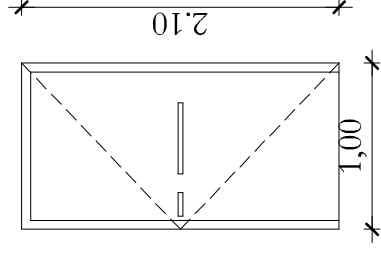

ALAPRAJZI JEL:	B1
MEGNEVEZÉS:	fa belső ajtó acél tokkal
MÉRET(névleges)	100x210cm
NYITÁS:	jobbos 1 / balos 6
DARAB ÖSSZESEN:	7
FALAZAT:	30 cm téglá 10 cm válaszfal
FELÜLETEKÉPZÉS/SZÍN:	laminált fehér kontrasztos keret
ÜVEGEZÉS:	-
MEGJEGYZÉS:	küszöb nélkül gumi tömítéssel

AKADÁLYMENTES

max.: 2 cm lekerekített küszöbvel, behúzókarral  
lekerekített U alakú kilinccsel,  
wc zárral, gumi tömítéssel

ALAPRAJZI JEL:	B2
MEGNEVEZÉS:	fa belső ajtó
MÉRET(névleges)	90x210cm
NYITÁS:	jobbos 2 / balos 1
DARAB ÖSSZESEN:	3
FALAZAT:	30 cm téglá 10 cm válaszfal
FELÜLETEKÉPZÉS/SZÍN:	laminált fehér kontrasztos keret
ÜVEGEZÉS:	-
MEGJEGYZÉS:	-

lekerekített U alakú kilinccsel, biztonsági zárral

ALAPRAJZI JEL:	B3
MEGNEVEZÉS:	fa belső ajtó
MÉRET(névleges)	75x210cm
NYITÁS:	jobbos 2/ balos 2
DARAB ÖSSZESEN:	4
FALAZAT:	10 cm válaszfal
FELÜLETEKÉPZÉS/SZÍN:	laminált fehér kontrasztos keret
ÜVEGEZÉS:	-
MEGJEGYZÉS:	-