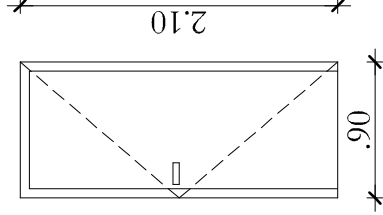

ALAPRAJZI JEL:	B1
MEGNEVEZÉS:	fa belső ajtó acél tokkal
MÉRET(névleges)	100x210cm
NYITÁS:	jobbos 1 / balos 6
DARAB ÖSSZESEN:	7
FALAZAT:	30 cm téglá 10 cm válaszfal
FELÜLETEKÉPZÉS/SZÍN:	laminált fehér kontrasztos keret
ÜVEGEZÉS:	-
MEGJEGYZÉS:	küszöb nélkül gumi tömítéssel

AKADÁLYMENTES

max.: 2 cm lekerekített küszöbvel, behúzókarral  
lekerekített U alakú kilinccsel,  
wc zárral, gumi tömítéssel

ALAPRAJZI JEL:	B2
MEGNEVEZÉS:	fa belső ajtó
MÉRET(névleges)	90x210cm
NYITÁS:	jobbos 2 / balos 1
DARAB ÖSSZESEN:	3
FALAZAT:	30 cm téglá 10 cm válaszfal
FELÜLETEKÉPZÉS/SZÍN:	laminált fehér kontrasztos keret
ÜVEGEZÉS:	-
MEGJEGYZÉS:	-

lekerekített U alakú kilinccsel, biztonsági zárral

ALAPRAJZI JEL:	B3
MEGNEVEZÉS:	fa belső ajtó
MÉRET(névleges)	75x210cm
NYITÁS:	jobbos 2/ balos 2
DARAB ÖSSZESEN:	4
FALAZAT:	10 cm válaszfal
FELÜLETEKÉPZÉS/SZÍN:	laminált fehér kontrasztos keret
ÜVEGEZÉS:	-
MEGJEGYZÉS:	-