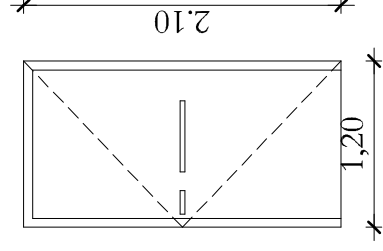

ALAPRAJZI JEL:	B4
MEGNEVEZÉS:	fa belső ajtó acél tokkal
MÉRET(névleges)	100x210cm
NYITÁS:	jobbos 0 / balos 1
DARAB ÖSSZESEN:	1
FALAZAT:	30 cm réglá 10 cm válaszfal
FELÜLTEKÉPZÉS/SZÍN:	laminált fehér kontrasztos keret
ÜVEGEZÉS:	-
MEGJEGYZÉS:	küszöb nélkül gumi tömítéssel

AKADÁLYMENTES

max.: 2 cm lekerekített küszöbvel, behúzókarral  
lekerekített U alakú kilincsel,  
wc zárral, gumi tömítéssel