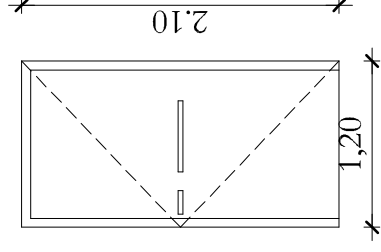

ALAPRAJZI JEL:	B4
MEGNEVEZÉS:	fa belső ajtó acél tokkal
MÉRET(névleges)	100x210cm
NYITÁS:	jobbos 0 / balos 1
DARAB ÖSSZESEN:	1
FALAZAT:	30 cm réglá 10 cm válaszfal
FELÜLTEKÉPZÉS/SZÍN:	laminált fehér kontrasztos keret
ÜVEGEZÉS:	-
MEGJEGYZÉS:	küszöb nélkül gumi tömítéssel

AKADÁLYMENTES

balos 2

max.: 2 cm lekerekített küszöbvel, behúzókarral
lekerekített U alakú kilinccsel,
wc zárral, gumi tömítéssel