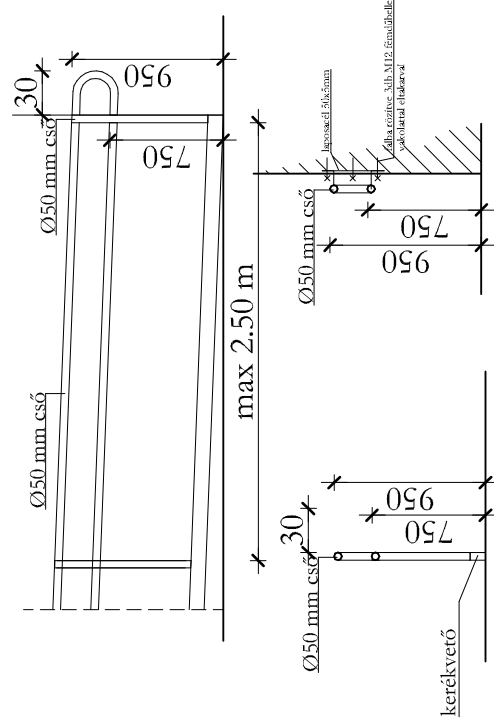

ALAPRAJZI JEL:	L1
MEGNEVEZÉS:	acél koriát
MÉRET(névleges)	750 és 950mm magasságban
NYITÁS:	-
készül ÖSSZESEN:	43fm
FALAZAT:	-
FELÜLTEKÉPZÉS/SZÍN:	festett fehér
ÜVEGEZÉS:	-
MEGJEGYZÉS:	-

A pontos méret a helyszínen ellenőrizendő