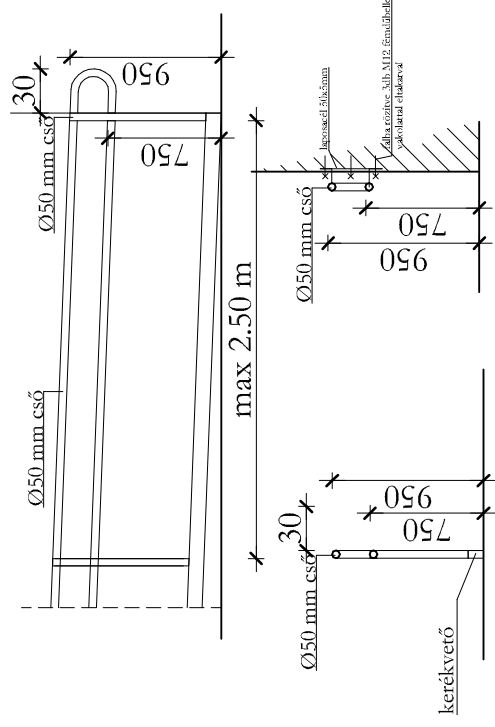

ALAPRAJZI JEL:	L1
MEGNEVEZÉS:	acél koriát
MÉRET(névleges)	750 és 950mm magasságban
NYITÁS:	-
készül ÖSSZESEN:	43fm
FALAZAT:	-
FELÜLTEKÉPZÉS/SZÍN:	festett fehér
ÜVEGEZÉS:	-
MEGJEGYZÉS:	-

A pontos méret a helyszínen ellenőrizendő